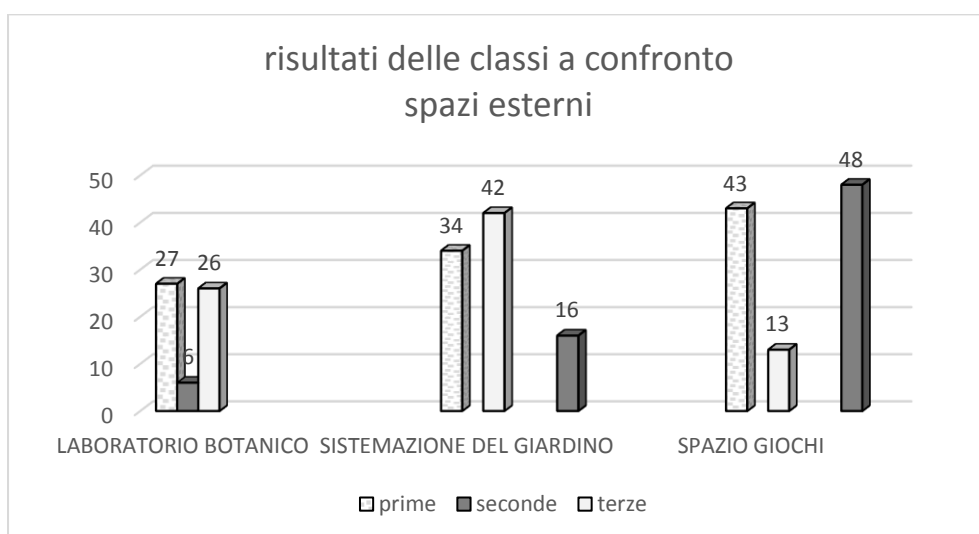

SPAZI INTERNI

	CLASSI PRIME	CLASSI SECONDE	CLASSI TERZE	VOTI COMPLESSIVI
SALE PER LABORATORI/MOSTRE	9	4	4	17
PALESTRA ATTREZZATA (CON PERSONAL TRAINER)	60	33	28	121
SALE PER FESTE/ MUSICA/ GIOCHI...	34	33	49	116
SPOSTARE IL DOPOSCUOLA	1			1
TOTALE ALUNNI VOTANTI	104	70	81	255