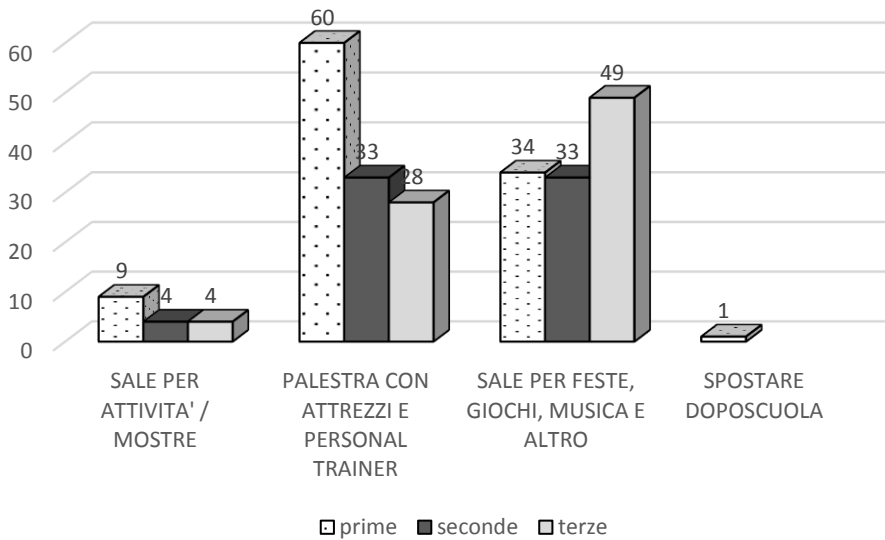

risultati a confronto spazi interni

Le insegnanti referenti

Moretti Tiziana
Galeotti Maria Iva
Benatti Elisa