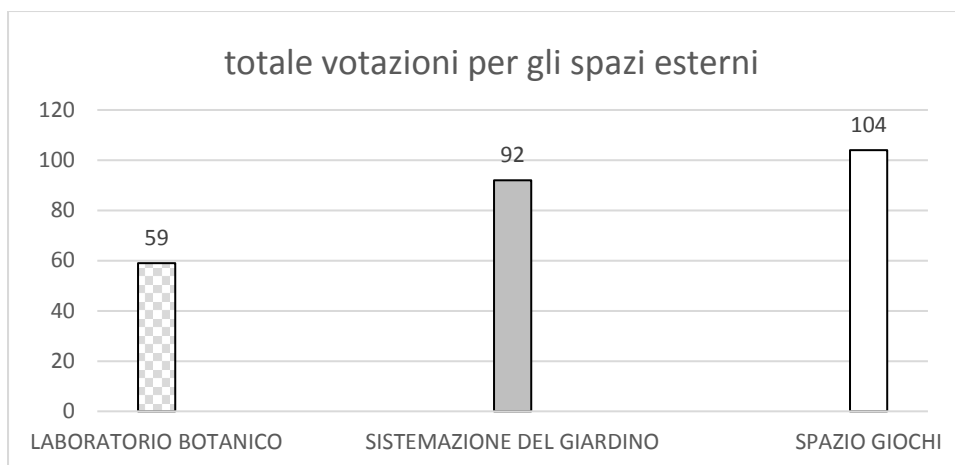

SPAZI INTERNI

	CLASSI PRIME	CLASSI SECONDE	CLASSI TERZE	VOTI COMPLESSIVI
SALE PER LABORATORI/MOSTRE	9	4	4	17
PALESTRA ATTREZZATA (CON PERSONAL TRAINER)	60	33	28	121
SALE PER FESTE/ MUSICA/ GIOCHI...	34	33	49	116
SPOSTARE IL DOPOSCUOLA	1			1
TOTALE ALUNNI VOTANTI	104	70	81	255